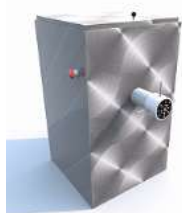

<https://omz.nt-rt.ru/> || ozm@nt-rt.ru

Волчок (мясорубка) ВРД 82 (диаметр 82 мм, облицовка нерж.сталь)

Волчок (мясорубка) ВРД 82 (диаметр 82 мм, облицовка нерж.сталь) – универсальное оборудование непрерывного действия. Предназначено устройство для измельчения до однородной продукции мясного, рыбного, овощного, жиросодержащего и другого бескостного сырья. Эффективно и быстро измельчает охлажденное, свежее, жилованное и замороженное мясо.